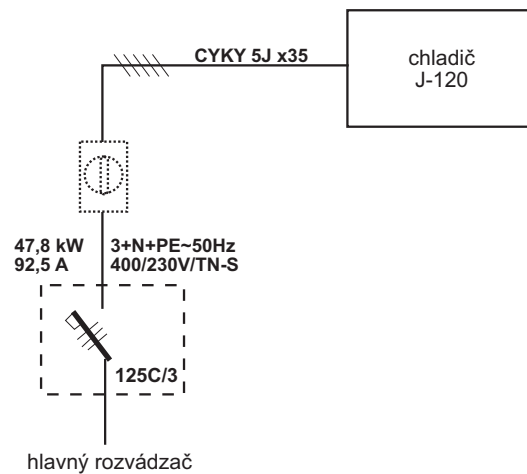

UMIESTNENIE CHLADIČA

ELEKTRICKÉ PRIPOJENIE

 JARES JARES Therm s.r.o.	NÁZOV : Rozmerový náčrtok chladiča J-120	Počet listov: 1
	Dátum: 17. 12. 2014	Rozmery a pripojenie
Vypracoval: Šabík	Investor:	Číslo výkresu: RN-J-120