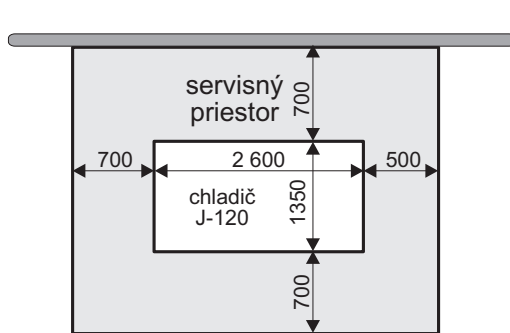

UMIESTNENIE CHLADIČA

ELEKTRICKÉ PRIPOJENIE

 JARES JARES Therm s.r.o.	NÁZOV : Rozmerový náčrtok chladiča J-120	Počet listov: 1
	Dátum: 17. 12. 2014	Rozmery a pripojenie
Vypracoval: Šabík	Investor:	Číslo výkresu: RN-J-120