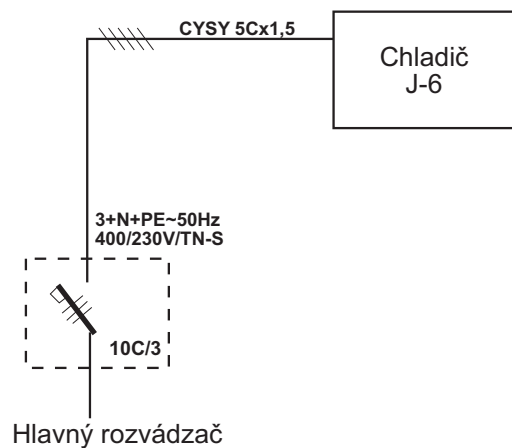

UMIESTNENIE CHLADIČA

ELEKTRICKÉ PRIPOJENIE

 JARES [®] JARES Therm s.r.o.	NÁZOV : Rozmerový náčrtok chladiča J-6	Počet listov: 1
	Dátum: 9. 10. 2017	List: 1
Vypracoval: Ing. Bartová	JARES Therm	Číslo výkresu: RN-J-6