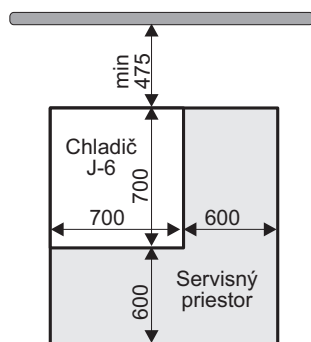

UMIESTNENIE CHLADIČA

ELEKTRICKÉ PRIPOJENIE

 JARES [®] JARES Therm s.r.o.	NÁZOV : Rozmerový náčrtok chladiča J-6	Počet listov: 1
	Dátum: 9. 10. 2017	List: 1
Vypracoval: Ing. Bartová	JARES Therm	Číslo výkresu: RN-J-6